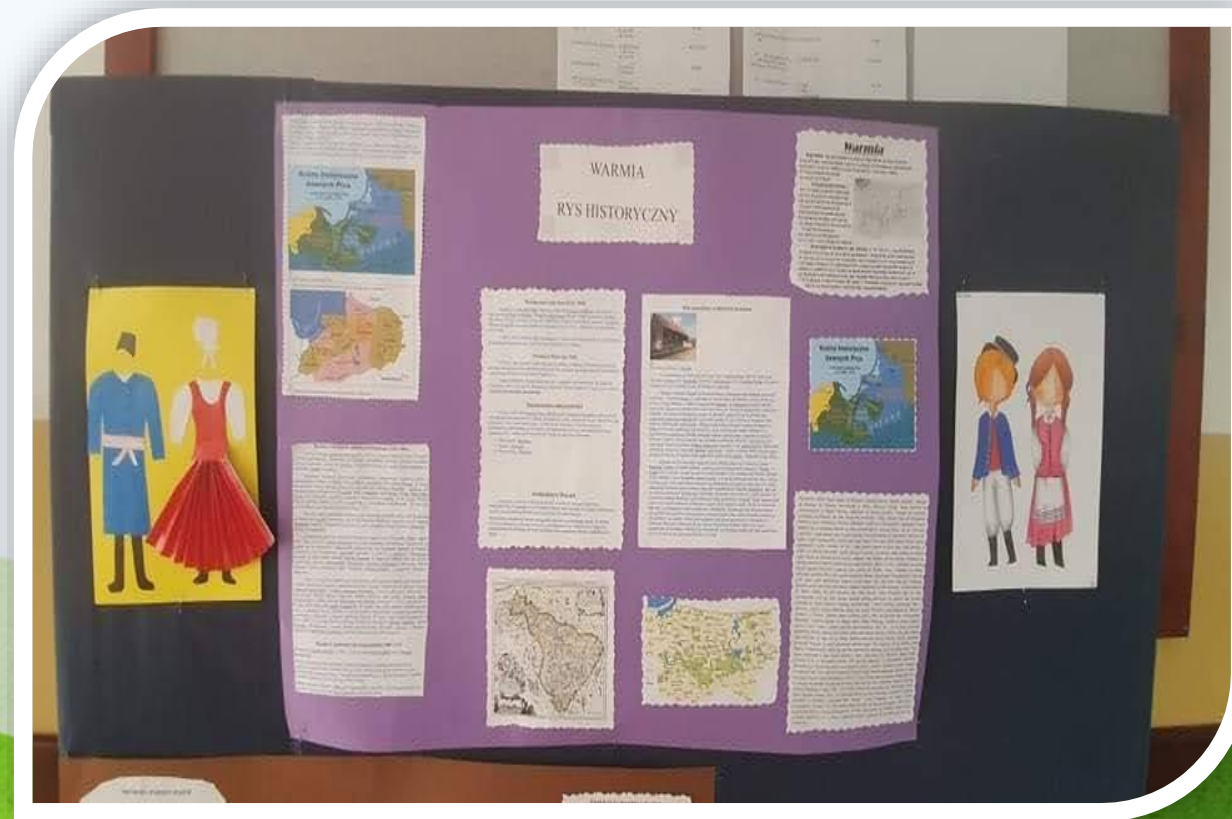

Podsumowanie projektu

Gazetka ilustrująca
wybrane działania