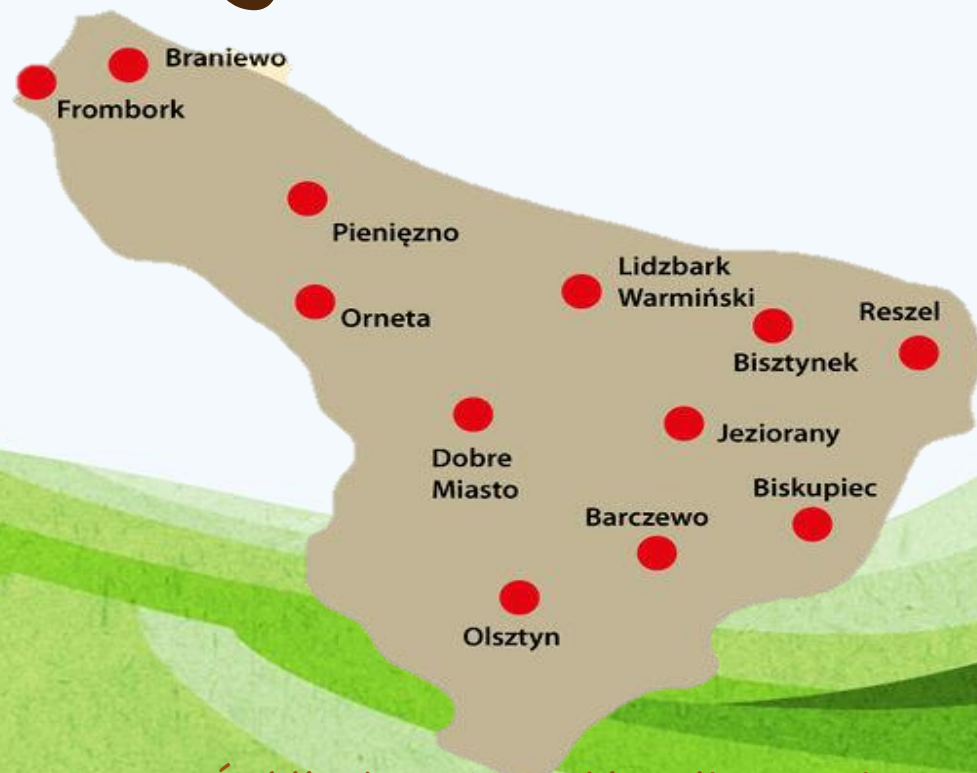

My Warmiacy z dumą
patrzymy w przyszłość,
pielegnując przeszłość
i dorobek naszych
przodków

Legenda Warmińska pt. „Źródetko”

Wspólnie przeczytaliśmy legendę...

ŹRÓDEŁKO

Była mroźna, zimowa noc. Na skraju w chatce, siedzieli przy oknie chłopiec i dziewczynki. Oczy dziewczynki patrzyły wesoło, oczy chłopca nieruchome i smutne.

- Powiedz mi, siostrzyczko, jak tam jest za oknem? - zapytał chłopczyk.

- Za oknem jest noc, Jasiu. Na ziemi skrzyżowane gwiazdy, na niebie migoce dużo gwiazd.

- Jak wyglądają gwiazdy? - wyszeptał chłopczyk.

Wtem ktoś zapukał do drzwi. Zmarznięta, z lodem w nosie, staruszka weszła do izby.

- Pozwólcie mi przenocować, z dala idę.

Tradycje wielkanocne na Warmii i Mazurach

Uczniowie poznali zwyczaje i tradycje warmińskie związane z Wielkanocą. Dowiedzieli się m.in. czym były niastka i co oznacza słowo dyngowanie.

Żywa lekcja warmińskiej historii ludowej

„Miata baba pofajdoka” –
warsztaty taneczne

Warmińskie Placuszki Maślane

Dzyndzatkki warmińskie

Warmińskie Placuszki Maślane

Tradycje
kulinarne na
Warmii –
kuchnia
regionalna.